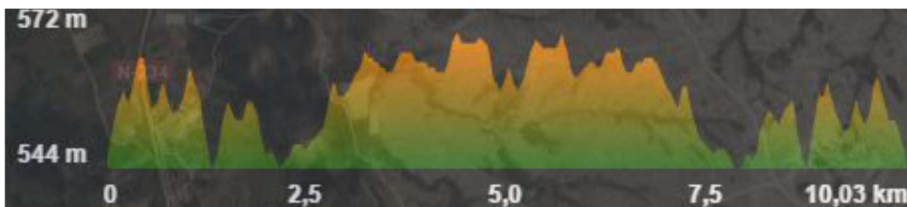

Pie:

<https://es.wikiloc.com/rutas-carrera/parcial-carrera-pie-vuelta-iv-duatlon-carretera-calatayud-16141702>

Bicicleta:

<https://es.wikiloc.com/wikiloc/view.do?id=16141534>

iberCaja

LIGA
ARAGONESA DE
TRIATLÓN

GOBIERNO
DE ARAGON

SALIDA, FIN DEL PRIMER PARCIAL Y SALIDA DEL SECTOR DE BICICLETA

LLEGADA PARCIAL BICI Y SALIDA ÚLTIMO PARCIAL CARRERA A PIE

iberCaja

LIGA

GOBIERNO DE ARAGON